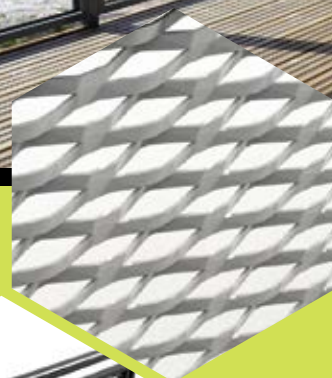

Juuri sinulle sopiva kaide

helppohoitoinen ■ selkeä ■ yksilöllinen ■ kaunis

Yhdistele erilaisia pintoja yksilöllistä vaikutelmaa varten.

LEDFE™

Markkinoiden ensimmäinen arkkitehtonisesta leikkoverkosta valmistettu design-kaide

Rimajärjestelmä

Lasikaiteet sävytetystä tai kirkkaasta lasista

Helppohoitoinen alumiinikaide – tyylin valitset sinä

Ledfe-alumiinikaiteet ovat erinomainen valinta parvekkeelle tai terassille. Monipuoliset moduulit voidaan asentaa käytössä oleviin puutolppiin tai pyöreisiin/nelikulmisiin alumiinitolppiin.